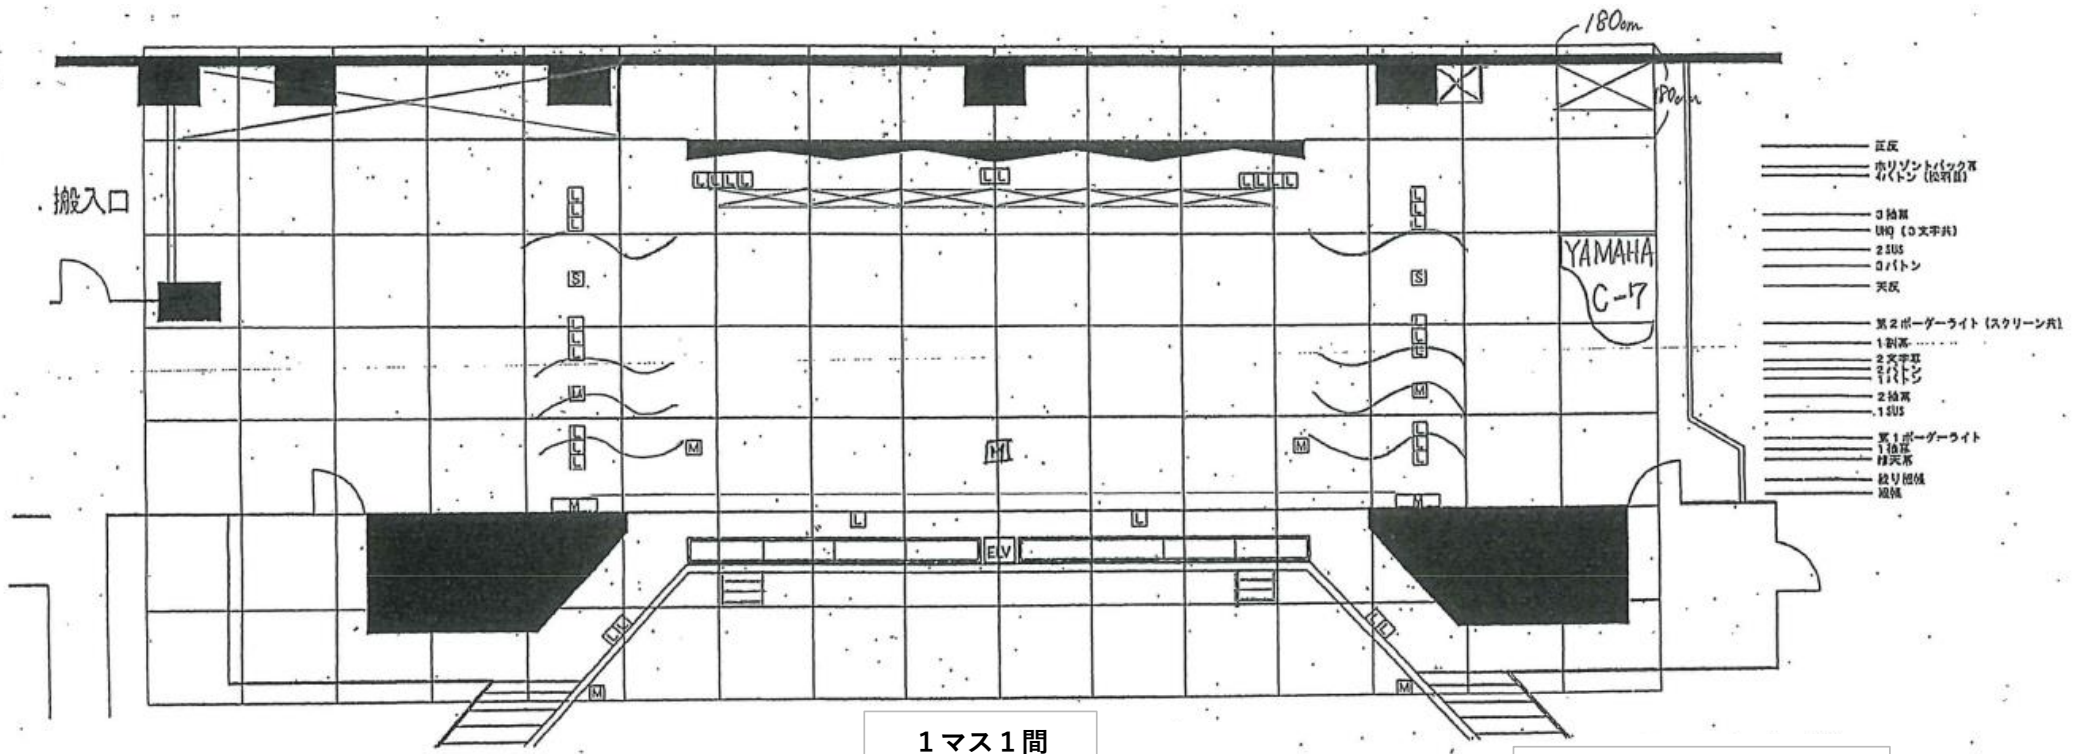

一色地域交流センター カーネーションホール 舞台図面

高さ 7m (4間弱)
 間口 14.4m (6間強)
 奥行 8m (4間強)

- L = 照明コンセント
- M = マイクコンセント
- S = スピーカーコンセント

1マス1間

アクトエリア
 間口: 6間半
 奥行: 3間

花道
 270cm×140cm

糸段前
 緞帳~框: 120cm

カケ段×2 取り外し可